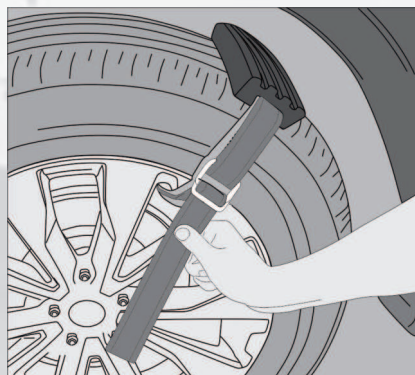

TRACTION TIGER

BY **STEEL·TIGER**

KTT001

KIT DE EMERGENCIA P/ RESCATE AUTO
BARRO - ARENA - NIEVE

KTT002

KIT DE EMERGENCIA P/ RESCATE PICK UP
BARRO - ARENA - NIEVE

www.steeltiger.com

[steel.tiger](https://www.instagram.com/steel.tiger) [steeltigercom](https://www.facebook.com/steeltigercom)