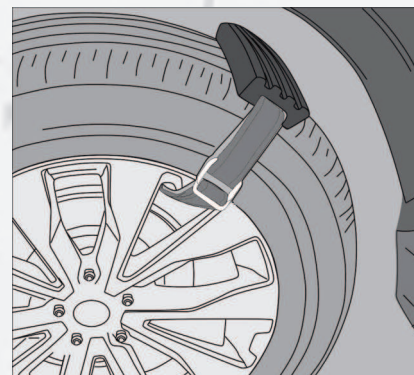

TRACTION TIGER

BY **STEEL·TIGER**

KTT001

KIT DE EMERGENCIA P/ RESCATE AUTO
BARRO - ARENA - NIEVE

KTT002

KIT DE EMERGENCIA P/ RESCATE PICK UP
BARRO - ARENA - NIEVE

www.steeltiger.com

[steel.tiger](https://www.instagram.com/steel.tiger) [steeltigercom](https://www.facebook.com/steeltigercom)