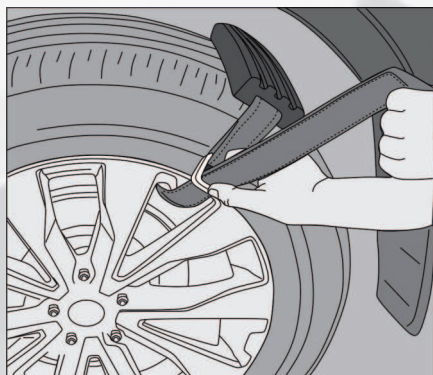

TRACTION TIGER

BY **STEEL·TIGER**

KTT001

KIT DE EMERGENCIA P/ RESCATE AUTO
BARRO - ARENA - NIEVE

KTT002

KIT DE EMERGENCIA P/ RESCATE PICK UP
BARRO - ARENA - NIEVE

www.steeltiger.com

[steel.tiger](https://www.instagram.com/steel.tiger) [steeltigercom](https://www.facebook.com/steeltigercom)